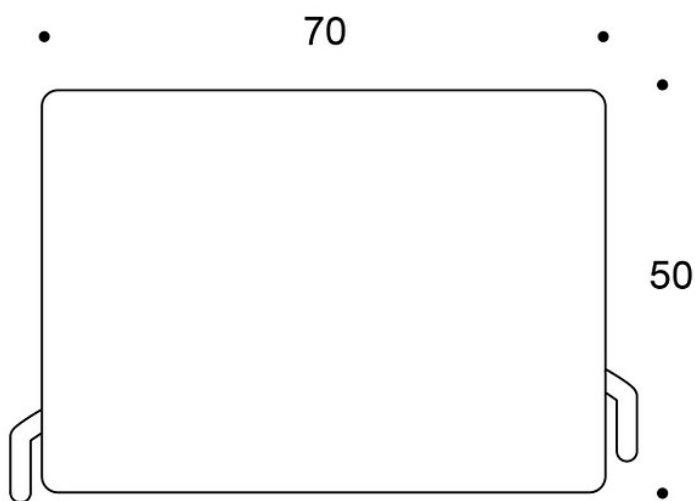

KOLDIOXIDUTSLÄPP:

PreGo med glideskinner, 70x50: 25,05 kg CO₂e

Ritning:

78

72

52

70

50